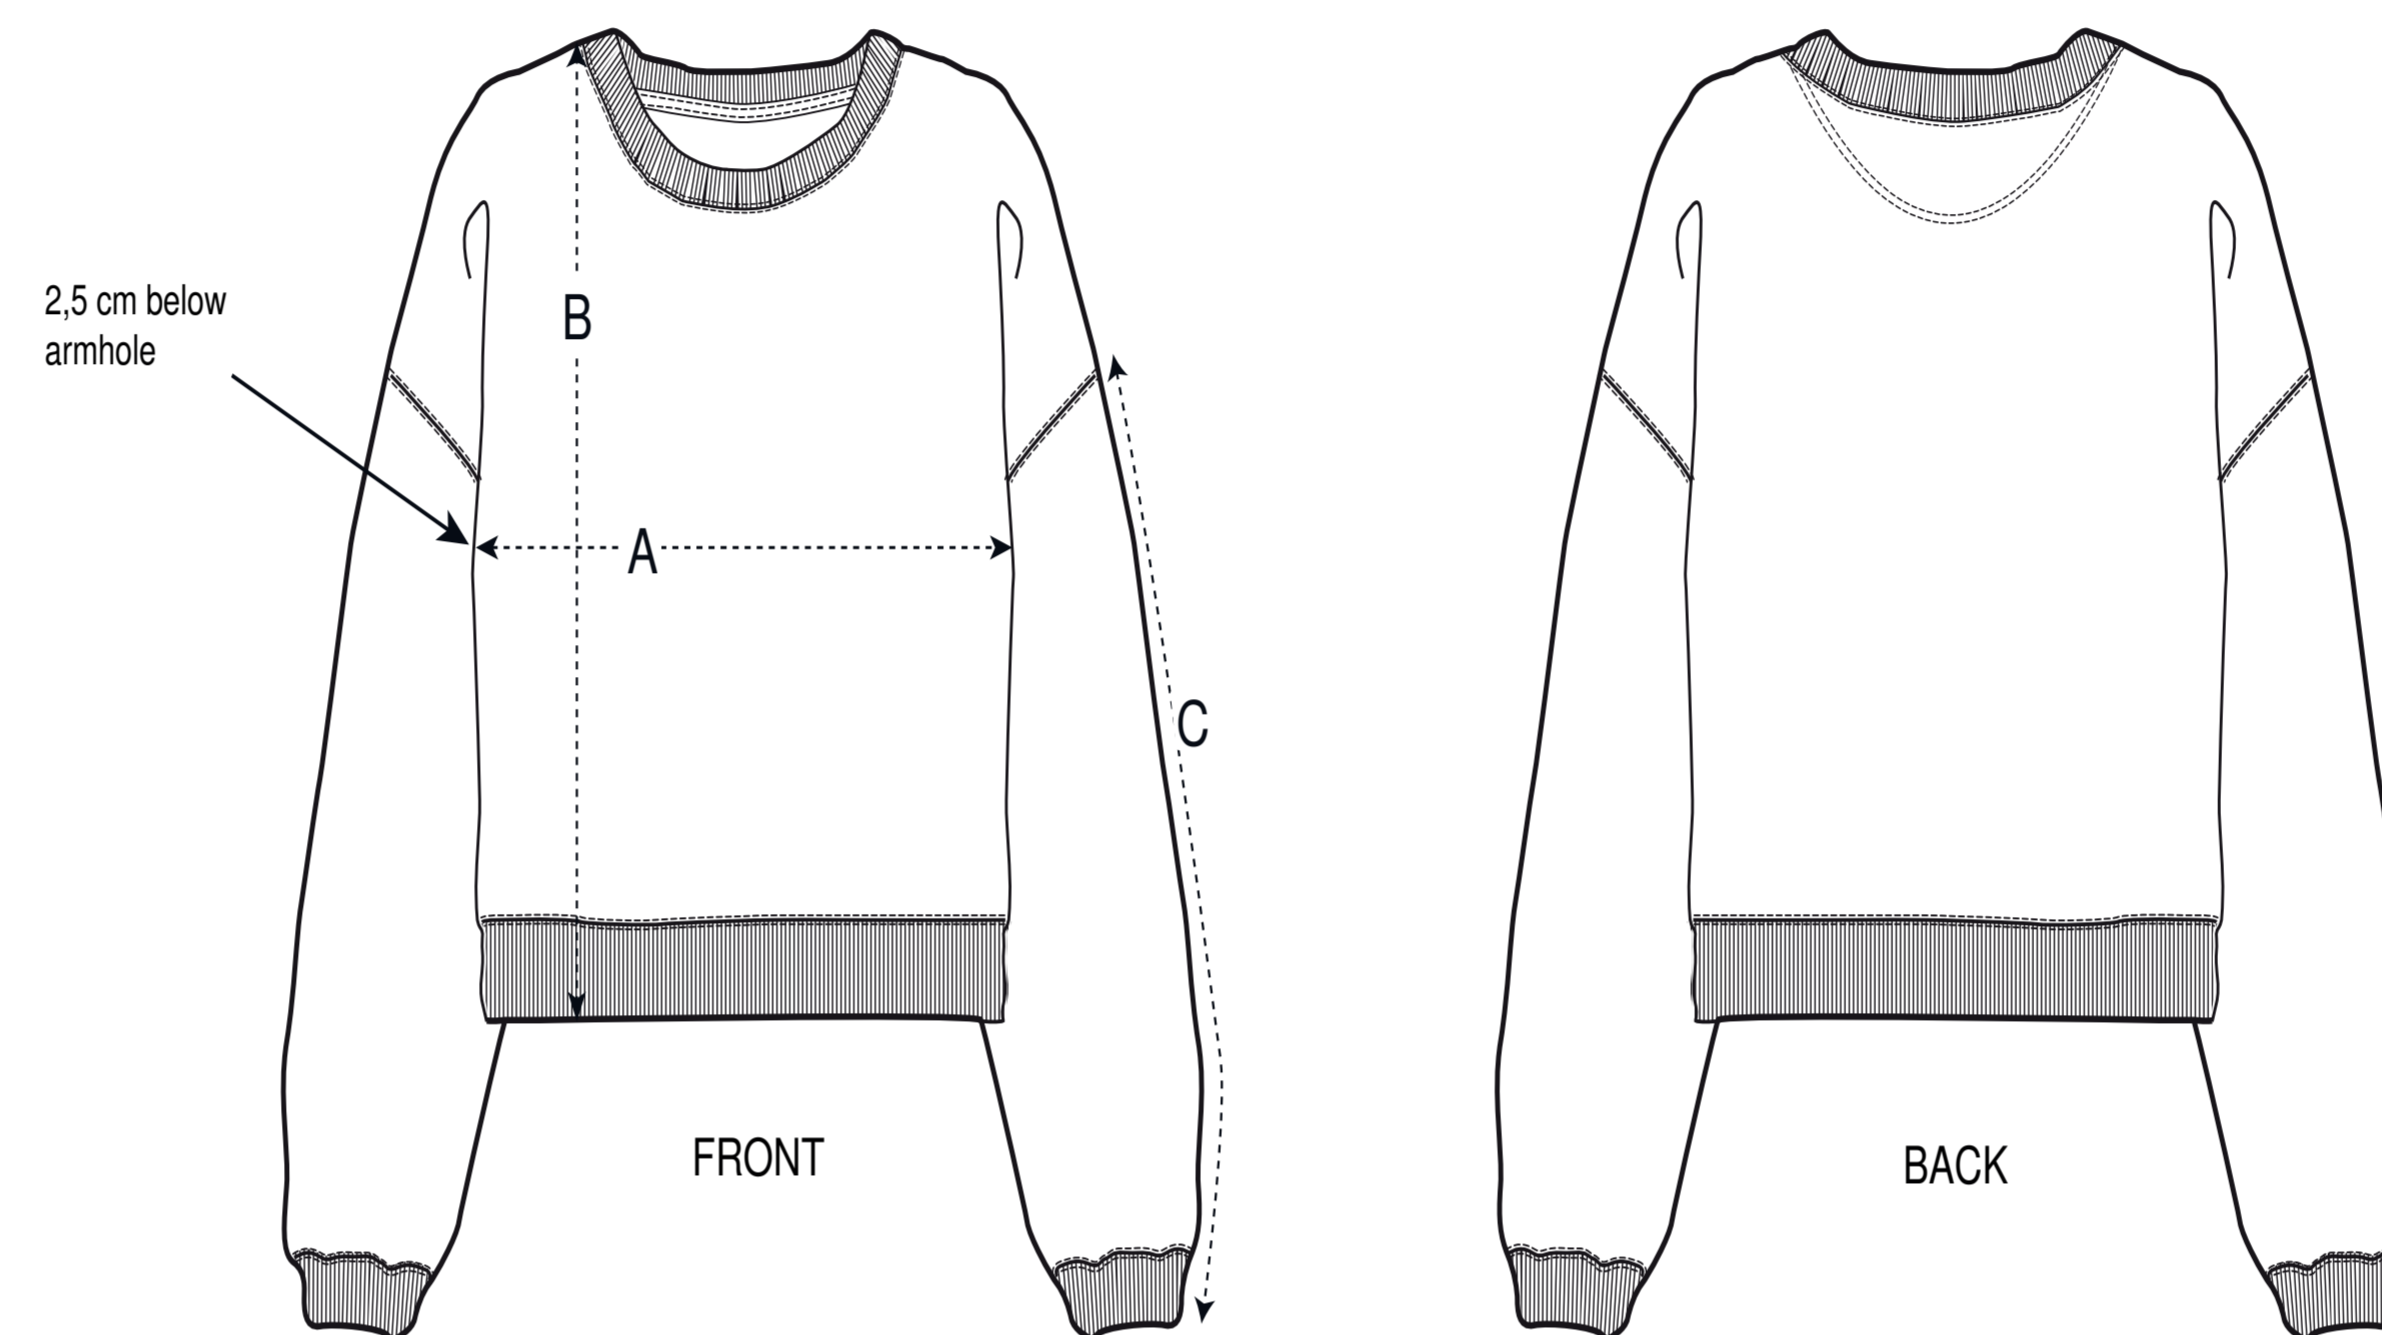

## Größenführer

Sizes		XS	S	M	L	XL	XXL
A	Half Chest	57	60	63	66	69	73
B	Body Length	54	57	59	61	63	65
C	Sleeve Length	46	47.5	49	50.5	52	52

## Verpackung

Sizes		XS	S	M	L	XL	XXL
	Pieces/bag	5	5	5	5	5	5
	Pieces/box	20	20	20	20	20	20