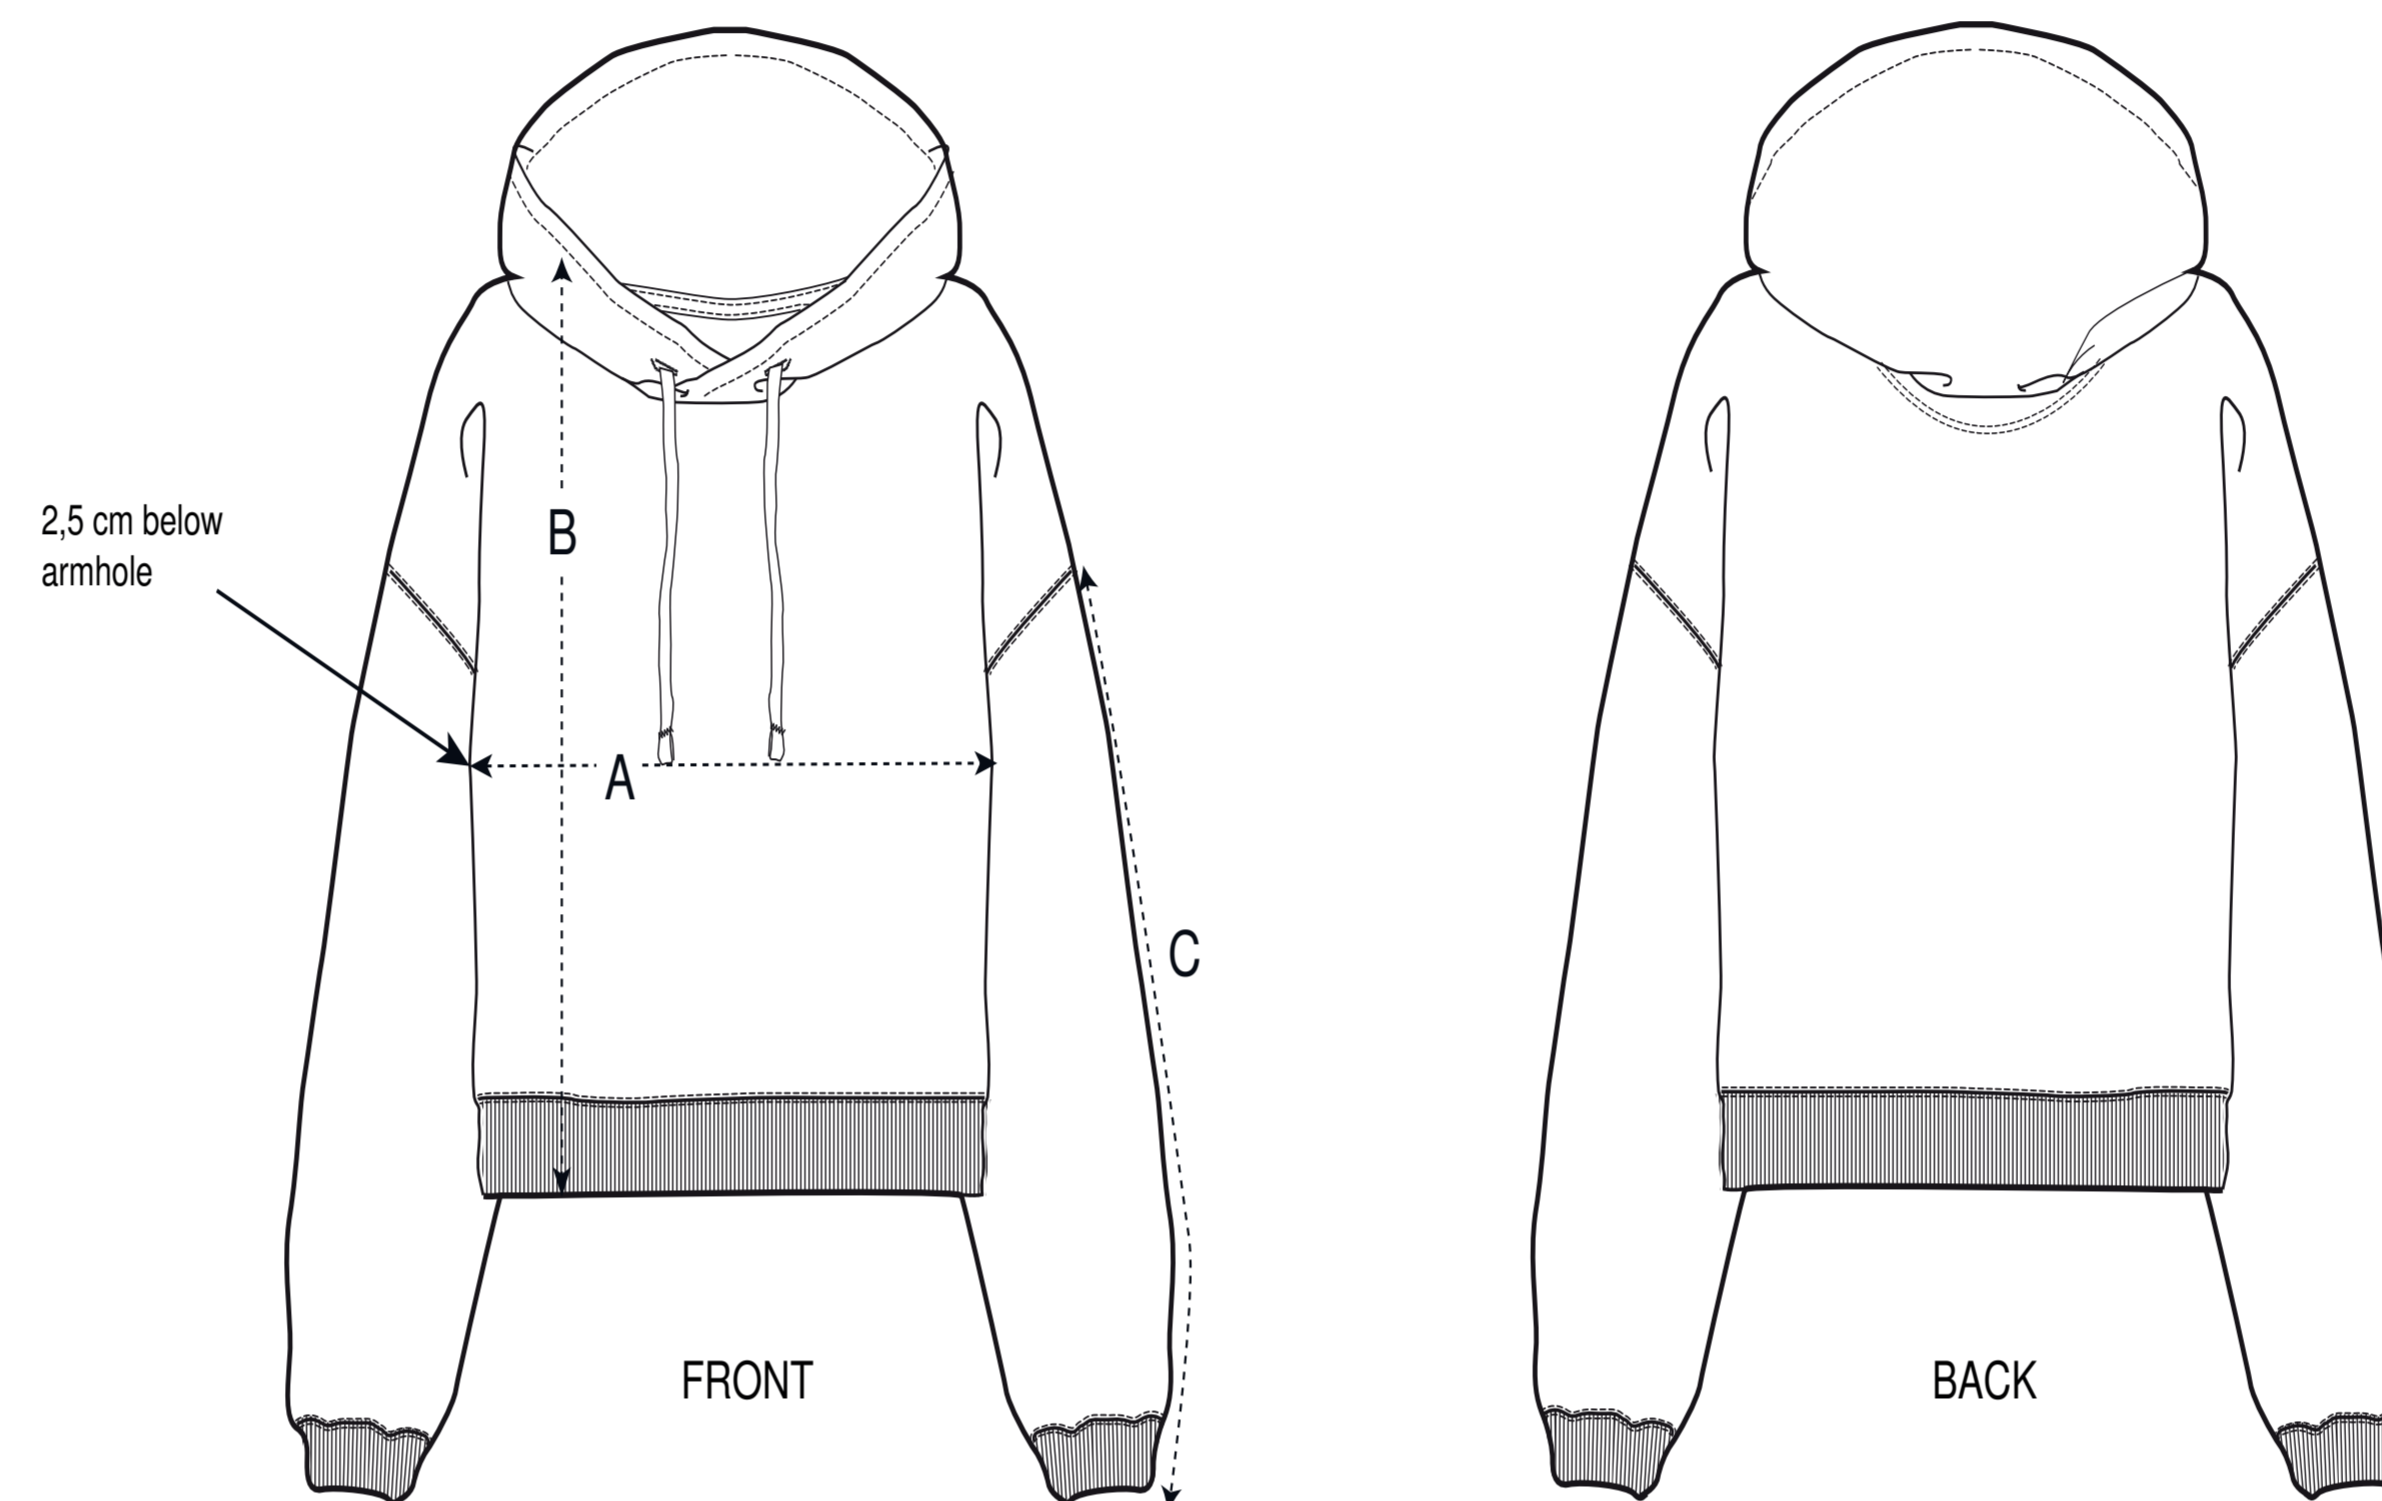

## Größenführer

Sizes	XS	S	M	L	XL	XXL
A Half Chest	57	60	63	66	69	73
B Body Length	54	57	59	61	63	65
C Sleeve Length	46	47.5	49	50.5	52	52

### Verpackung

Sizes	XS	S	M	L	XL	XXL
Pieces/bag	5	5	5	5	5	5
Pieces/box	20	20	20	20	20	20